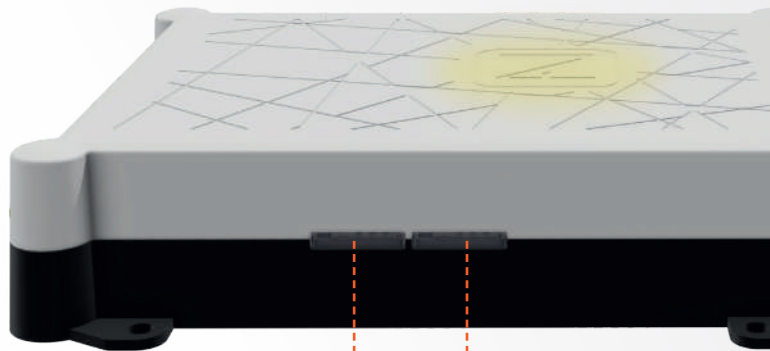

Einfache Konfiguration der SIM-Karten

Das **CAMPERNET** hat zwei Micro SIM-Kartenslots. Durch drücken mit dem Finger auf die SIM-Karte, wird diese ausgeworfen. Das **CAMPERNET** signalisiert mit der Statusleuchte, ob die eingelegte SIM-Karte erfolgreich erkannt wurde.