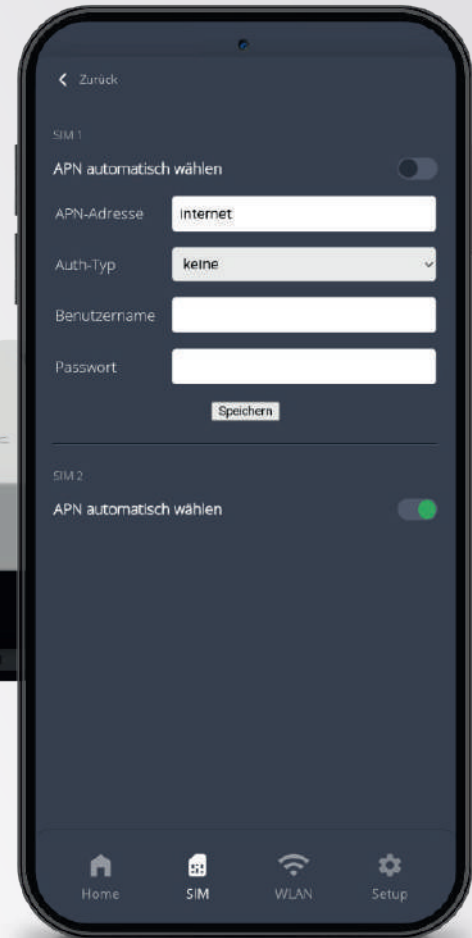

Einfache Konfiguration der SIM-Karten

Das **CAMPERNET** hat zwei Micro SIM-Kartenslots. Durch drücken mit dem Finger auf die SIM-Karte, wird diese ausgeworfen. Das **CAMPERNET** signalisiert mit der Statusleuchte, ob die eingelegte SIM-Karte erfolgreich erkannt wurde.