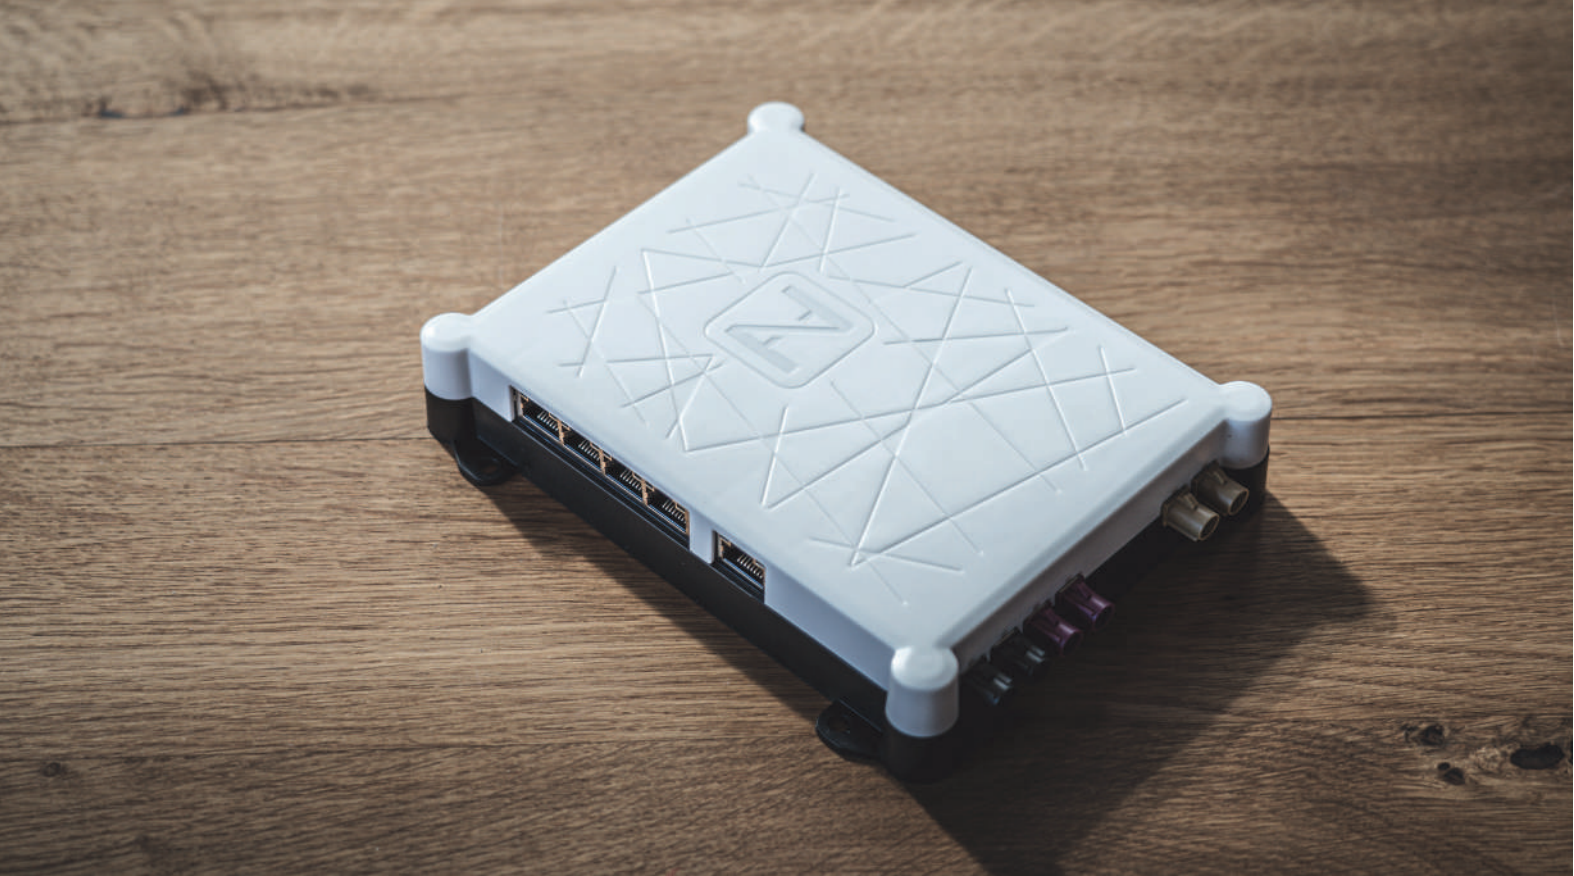

CAMPERNET

Internet im Reisemobil

15:15

Status
Verbunden

SIM 2 (Telekom.de 4G)

Automatischer Wechsel
Gast-WLAN

Unser bestes System

Für jeden Kunden die richtige Lösung