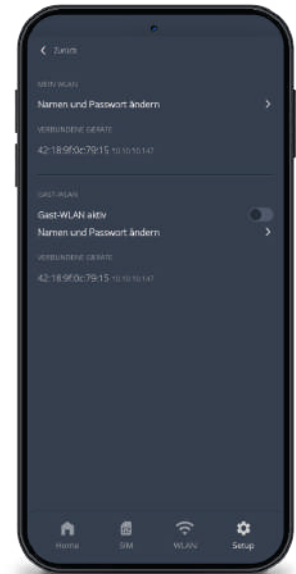

Kinderleichte Bedienung

Übersichtliche Benutzeroberfläche

Mit der WebApp konfigurieren Sie kinderleicht das **CAMPERNET**. Egal ob, SIM-Kartenwechsel oder FreeWiFi einrichten, das **CAMPERNET** führt Sie intuitiv ins Internet.

Startbildschirm

SIM Menü

Externes WLAN

Routereinstellungen

Fügen Sie die Website zum Startbildschirm Ihres Smartphones hinzu. Danach sind Sie nur noch einen Tastendruck vom **CAMPERNET** entfernt.

Technik / Datenblatt – Router