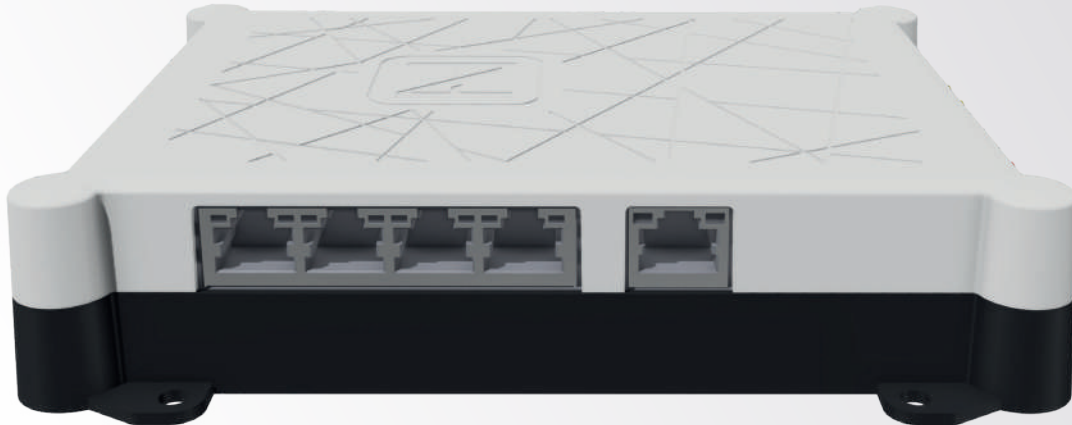

LAN-Verbindung via Ethernet

Netzwerkanschlüsse

Mit dem integrierten 4-fach Switch mit jeweils 1Gbit/s verbinden Sie Geräte wie Smart-TV, Web-Cam, Spielekonsole, usw. direkt mit dem **CAMPERNET**. Dies ist insbesondere bei Anwendungen, die besonders stabile und schnelle Verbindungen benötigen von Vorteil, wie z.B. Gaming, Trading sowie Webmeeting. Der Ethernet-WAN Port dient der Einspeisung von Internet über Ethernetkabel, beispielsweise Starlink oder Sat-Internet.

Sie können beim Einbau und Betrieb des **CAMPERNETs** kaum Fehler machen. Alle Anschlüsse sind farblich und mechanisch kodiert. Der DC-Anschluss ist gegen Fehlinstallation geschützt.