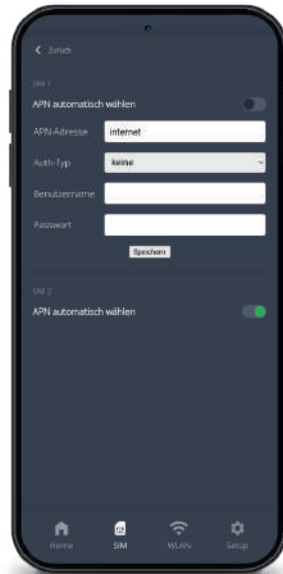

Kinderleichte Bedienung

Übersichtliche Benutzeroberfläche

Mit der WebApp konfigurieren Sie kinderleicht das **CAMPERNET**. Egal ob, SIM-Kartenwechsel oder FreeWiFi einrichten, das **CAMPERNET** führt Sie intuitiv ins Internet.

SIM Menü

Fügen Sie die Website zum Startbildschirm Ihres Smartphones hinzu. Danach sind Sie nur noch einen Tastendruck vom **CAMPERNET** entfernt.