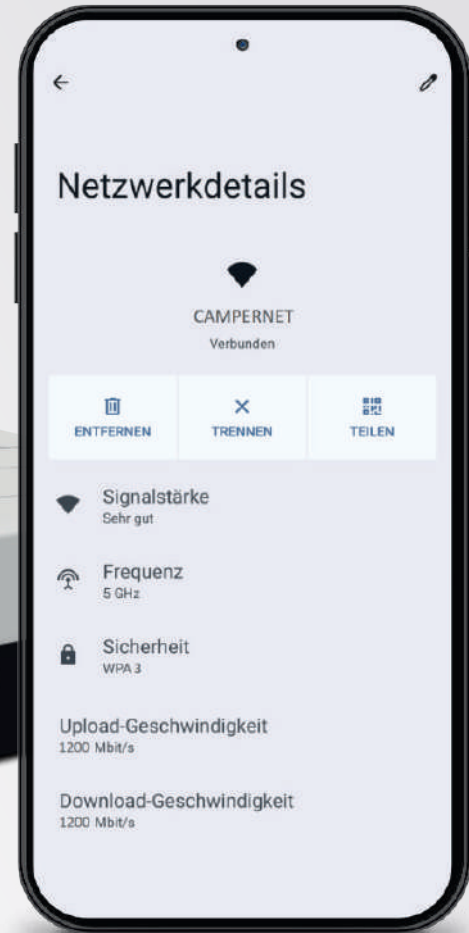

Schnelles WLAN

Das **CAMPERNET** bietet Ihnen ultraschnelles WLAN mit WiFi6-Technologie. Im Automatik-Modus verbindet sich das **CAMPERNET** mit bekannten WLANs automatisch wie bei Ihrem Smartphone.