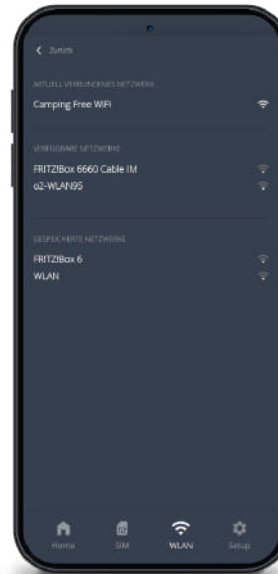

Kinderleichte Bedienung

Übersichtliche Benutzeroberfläche

Mit der WebApp konfigurieren Sie kinderleicht das **CAMPERNET**. Egal ob, SIM-Kartenwechsel oder FreeWiFi einrichten, das **CAMPERNET** führt Sie intuitiv ins Internet.

Startbildschirm

SIM Menü

Externes WLAN

Routereinstellungen

Fügen Sie die Website zum Startbildschirm Ihres Smartphones hinzu. Danach sind Sie nur noch einen Tastendruck vom **CAMPERNET** entfernt.

Technik / Datenblatt – Router