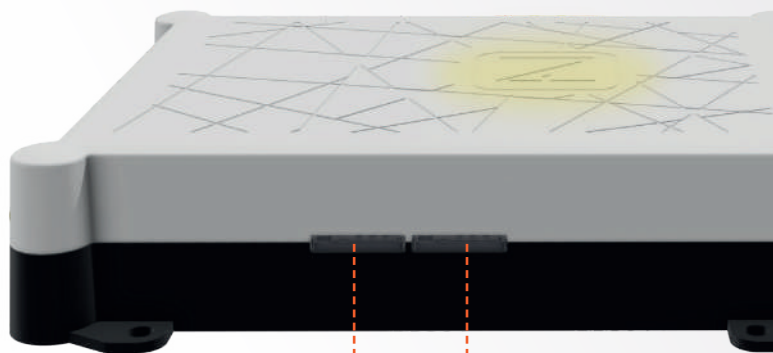

# Łatwa Konfiguracja Kart SIM

**CAMPERNET** posiada dwa sloty na karty Micro SIM. Naciśnięcie palca na karcie SIM spowoduje jej wysunięcie. **CAMPERNET** sygnalizuje lampką stanu, czy włożona karta SIM została pomyślnie rozpoznana.