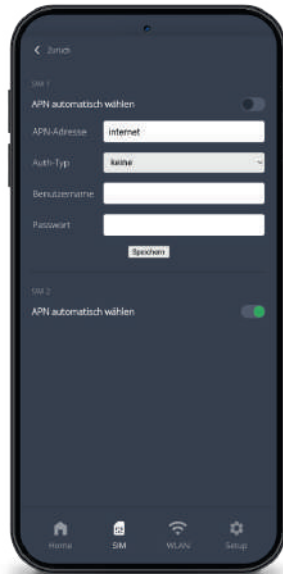

Menu karty SIM