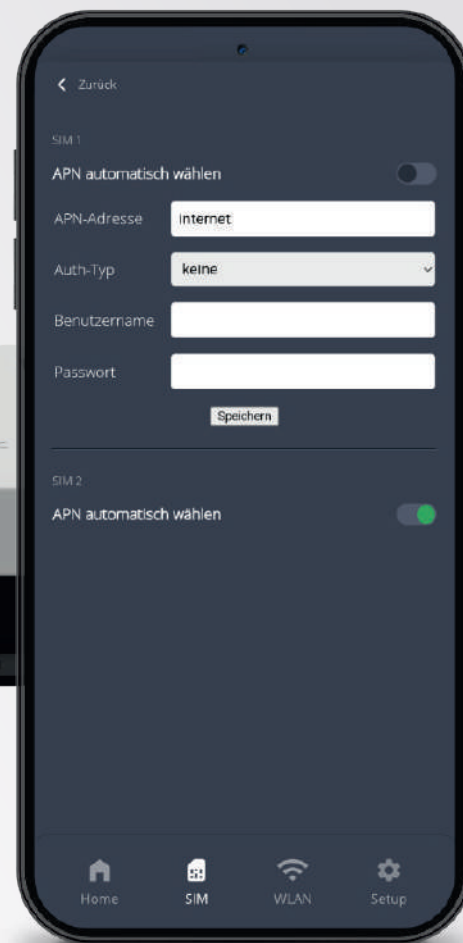

Łatwa Konfiguracja Kart SIM

CAMPERNET posiada dwa sloty na karty Micro SIM. Naciśnięcie palca na karcie SIM spowoduje jej wysunięcie. **CAMPERNET** sygnalizuje lampką stanu, czy włożona karta SIM została pomyślnie rozpoznana.