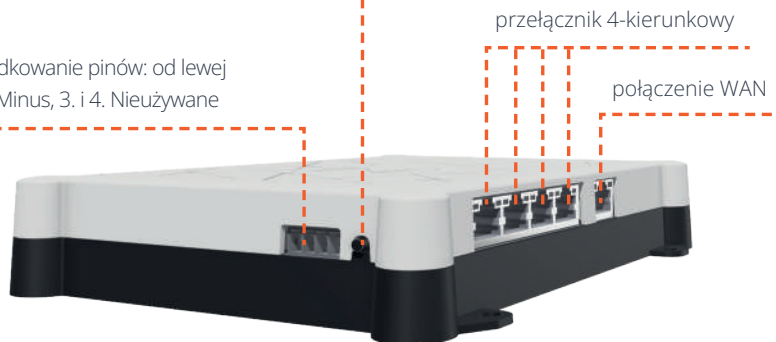

# Przypisanie i Połączenia

krótkie dotknięcie, po czym dioda LED się zaświeci; dłużej niż 10 sekund przytrzymanie go przywraca ustawienia fabryczne

przyporządkowanie pinów: od lewej  
1. Plus, 2. Minus, 3. i 4. Nieużywane