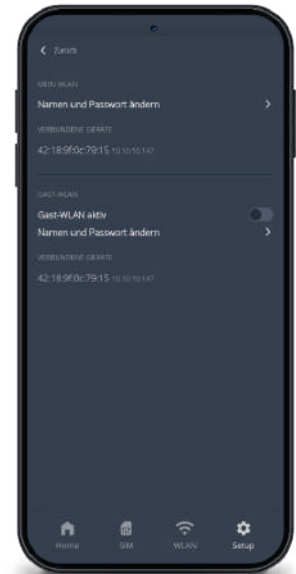

## Przejrzysty interfejs użytkownika

Dzięki aplikacji internetowej możesz łatwo skonfigurować **CAMPERNET**. Niezależnie od tego, czy chcesz zmienić kartę SIM, czy skonfigurować darmowe Wi-Fi, **CAMPERNET** intuicyjnie poprowadzi Cię do internetu.

Ekran główny

Menu karty SIM

Zewnętrzne Wi-Fi

Ustawienia routera

Dodaj stronę internetową do ekranu głównego swojego smartfona. Potem już tylko jedno naciśnięcie przycisku dzieli Cię od **CAMPERNET**.