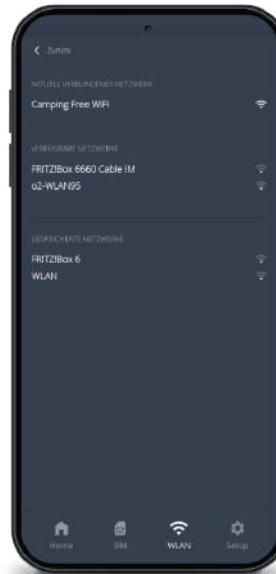

## Przejrzysty interfejs użytkownika

Dzięki aplikacji internetowej możesz łatwo skonfigurować **CAMPERNET**. Niezależnie od tego, czy chcesz zmienić kartę SIM, czy skonfigurować darmowe Wi-Fi, **CAMPERNET** intuicyjnie poprowadzi Cię do internetu.

Ekran główny

Menu karty SIM

Zewnętrzne Wi-Fi

Ustawienia routera

Dodaj stronę internetową do ekranu głównego swojego smartfona. Potem już tylko jedno naciśnięcie przycisku dzieli Cię od **CAMPERNET**.