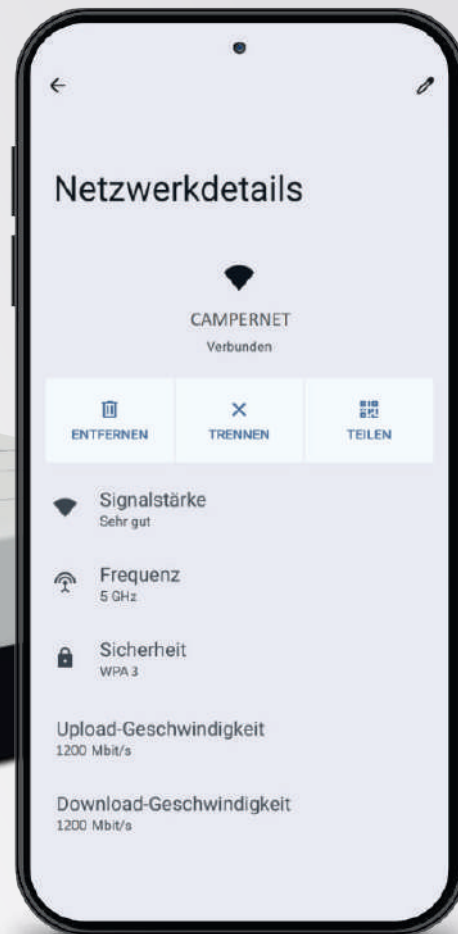

Szybkie Wi-Fi

CAMPERNET oferuje ultraszybkie WiFi w technologii WiFi 6. W trybie automatycznym **CAMPERNET** łączy się ze znaną siecią Wi-Fi automatycznie, tak jak Twój smartfon.